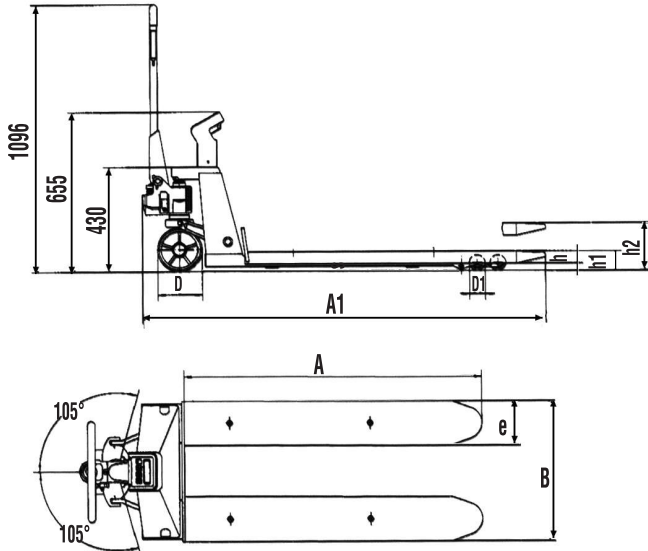

Kaldırma kapasitesi / Capacity	2000	kg
Min. çatal yüksekliği / Min. fork height (h ₁)	76	mm
Max. çatal yüksekliği / Max. fork height (h ₂)	190	mm
Yön tekerleği / Steering wheel (d)	180 x 50	mm
Yük tekerleri / Tandem rollers (d ₁)	64 x 70	mm
Çatal ölçüsü / Size of fork (c x h)	182 x 50	mm
Dıştan dışa çatal genişliği / Overall fork width (B)	572	mm
Çatal boyu / Fork length (A)	1150	mm
Tolerans / Tolerance	2000 kg yükte +/- 2 kg sapma	kg
Güç kaynağı / Power supply	DC 1.5V x 4	
Teker türü ön/arka / Wheel type front/rear	Poliüretan / Polyurethane	
Ağırlık / Service weight (pre estimate)	108	kg

- IP65 normda toz ve su korumalıdır.
- Terazı özellikleri : Ağırlık kontrolü, brüt, net ve toplam ağırlığı ölçer.
- Düşük sarj durumunda sesli uyarı sistemi ve 3 dakika kullanım olmadığında otomatik kapanma.

- Water and dust proof norm IP65
- Scale functions: Zero correction, gross/net weighing, total weight.
- Low battery warning + auto shut off function after 3 minutes.