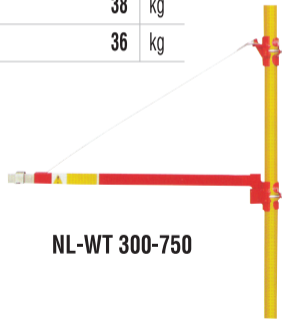

MİNİ VİNÇ AYAĞI / WINCH SUSPENSION SYSTEM

	NL-WT 250-1100	NL-WT 300-750	
Kapasite/ Rated lifting	250	600	kg
Maks. uzatma boyu / Max extension length	1200	750	mm
Brüt ağırlık / Gross weight	30	38	kg
Net ağırlık / Net weight	28	36	kg

NL-WT 300-750

Art.No. 52500045

NL-WT 300-750

Art.No. 52500046

NL-WT 250-1100

NL-WT 250-1100