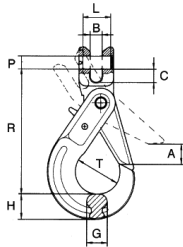

# GÖVDE MANDALLI KANCA / SELF LOCKING CLEVIS HOOK

**GRADE 8**

Kod No / Art No.	Model	Zincir / Chain		W.L.L kg	Boyutlar / Dimensions mm								Ağırlık / Weight kg
		mm	inch		A	B	C	G	H	R	T	PxL	
58900706	NL-CRF 06	6	1/4	1120	28	7	8	16	21	94	35	7.5x17.5	0.496
58900708	NL-CRF 08	8	5/16	2000	34	9	10	20	26	123	43	9x22.5	0.934
58900710	NL-CRF 10	10	3/8	3150	45	12	14	25	30	143	56	13.31.5	1.580
58900713	NL-CRF 13	13	1/2	5300	51	15	17	35	40	180	69	16x42	3.200
58900716	NL-CRF 16	16	5/8	8000	60	19	19	36	50	215	80	21x51x5	5.950