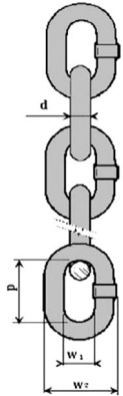

ZİNCİR / CHAIN GRADE 8

Model	Kod No Art No.	Boyutlar / Dimensions (mm)				
		Zincir Çapı Chain size d	İç bakla uzunluğu Pitch p	Genişlik Width w 1min.	Genişlik Width w 2 max	Ağırlık Weight kg / m
NL-C 04	58900004	4	12	5,2	14,8	0,35
NL-C 05	58900005	5	15	6,5	18,5	0,5
NL-C 06	58900006	6	18	7,8	22,5	0,8
NL-C 07	58900007	7	21	9,1	25,9	1,1
NL-C 08	58900008	8	24	10,4	29,6	1,4
NL-C 10	58900010	10	30	13,0	37,0	2,2
NL-C 13	58900013	13	39	16,9	48,1	3,8
NL-C 16	58900016	16	48	20,8	59,2	5,7