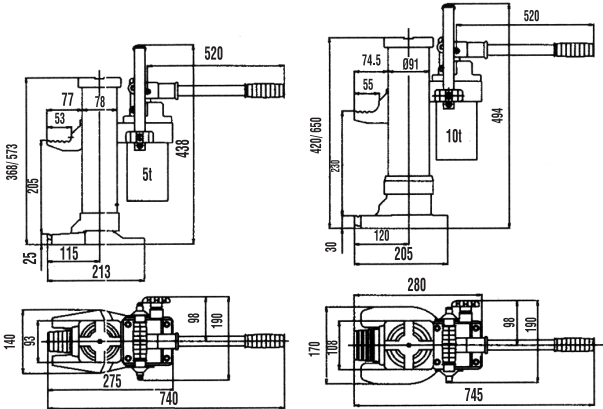

MAKİNA KRİKOSU / MACHINE JACK**Kapasitesi / Capacity****Tırnak kaldırma aralığı / Lifting range of foot****Üst kaldırma aralığı / Lifting range of head****Max. kol kuvveti / Max. lever force****Ağırlık / Weight****NL-HJ 50****5.0****25-230****368-573****38****25****NL-HJ 100****10.0****30-260****420-650****40****35****t****mm****mm****kg****kg**

Art.No. 52000088

NL-HJ 50

Art.No. 52000089

NL-HJ 100

- Kompakt ve dayanıklı.
- 360o dönebilen gövde.
- Ayarlanabilir indirme hızı.
- Aşırı yük önleyici mekanizma.
- Çıkarılabilir pompa kolu.

- Compact and resistant.
- Body turns 360o.
- Adjustable lowering speed.
- Overloaded preventive mechanism.
- Portable pump rod.