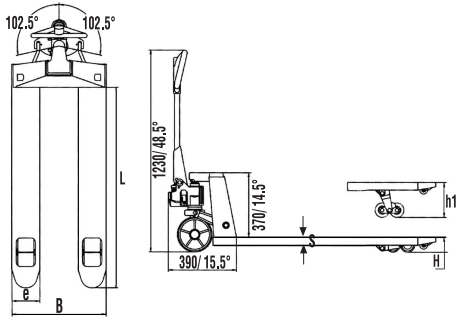

Kaldırma kapasitesi / Capacity	2000	kg
Min. çatal yüksekliği / Min. fork height (h)	85	mm
Max. çatal yüksekliği / Max. fork height (h <sub>1</sub> )	200	mm
Yön tekerleği / Steering wheel	200 x 50	mm
Yük tekerleri / Tandem rollers	80 x 70	mm
Çatal ölçüsü / Size of fork (e x s)	160 x 60	mm
Dıştan dışa çatal genişliği / Overall fork width (B)	540	mm
Çatal boyu / Fork length (L)	1150	mm
Teker türü ön/arka / Wheel type front/rear	Poliamid / Polyamide	
Ağırlık / Service weight (pre estimate)	72	kg