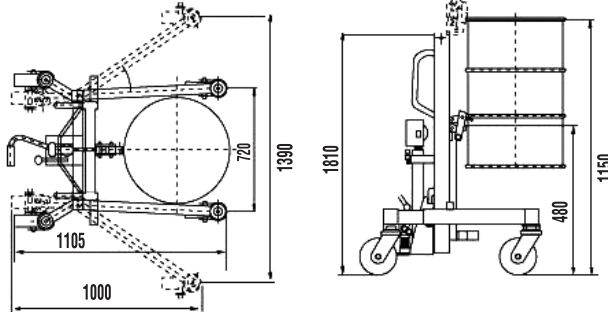

Kapasite / Capacity	400	kg
Kaldırma yüksekliği / Lifting height	1070	mm
Anlık kaldırma yüksekliği / Lifting per stroke	11.6	mm
Varil ölçüsü / Drum size	55 - 80	gallon
Ağırlık / Weight	100	kg

- Ergonomik taşıyıcı çelik, polyester ve fiber varilleri paletlere yükler, indirir ve sevk eder.
 - Yaylı kısıkaç sistemi yüklenen her varil için sabit tutar.
 - Kolay kullanım ve hizalama için dayanıklı ve üstün kaliteli rulmanlı yön tekerleri.
 - Ayaklar değişik palet ölçülerine göre ayarlanabilir ve 55 - 85 galonluk variller için.
- Ergonomic lifts, transports and places poly, steel, or fiber drums on or off pallets.
• A spring-loaded clamp securely holds any rimmed drum.
• It has swivel steering wheels for easy positioning and precision roller bearing load wheels for maximum stability.
• Adjustable legs for different pallets. Handles 55-85 gallon drums.

- Ayarlanabilir destek ayakları: 720-1390 mm
- Adjustable legs: 720-1390 mm